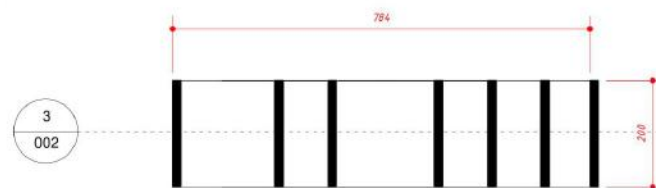

2 Отметка сзади
1: 25

Ведомость материалов	
Материал: Марка	Материал: Имя
M1	мебельная панель белого цвета

Проект интерьера
квартиры

Лист	Лист
	001

1 3D орто

2 План с подробностями
1 : 10

3 Узел 12
1 : 10

Проект интерьера
квартиры