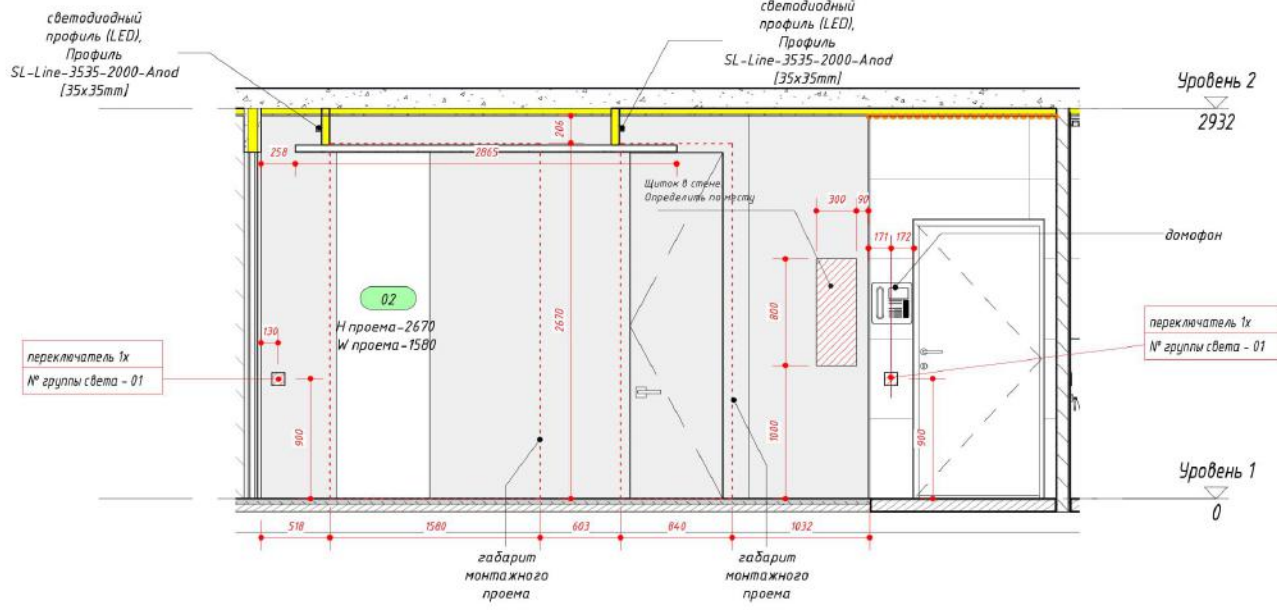

3 Фасад 14 - а
1:40

2 Фасад 13 - а
1:40

Проект интерьера
квартиры