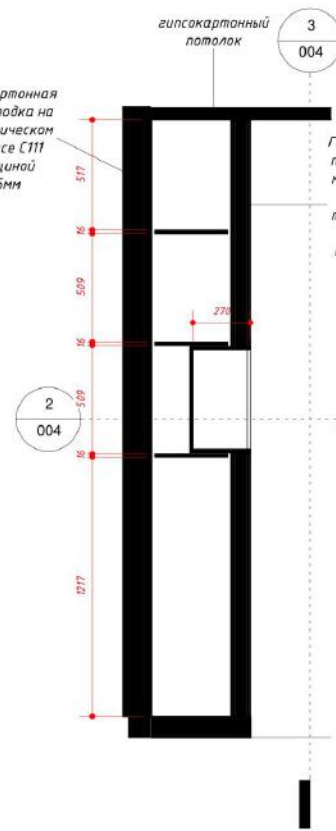

5 Узел 7
1:25