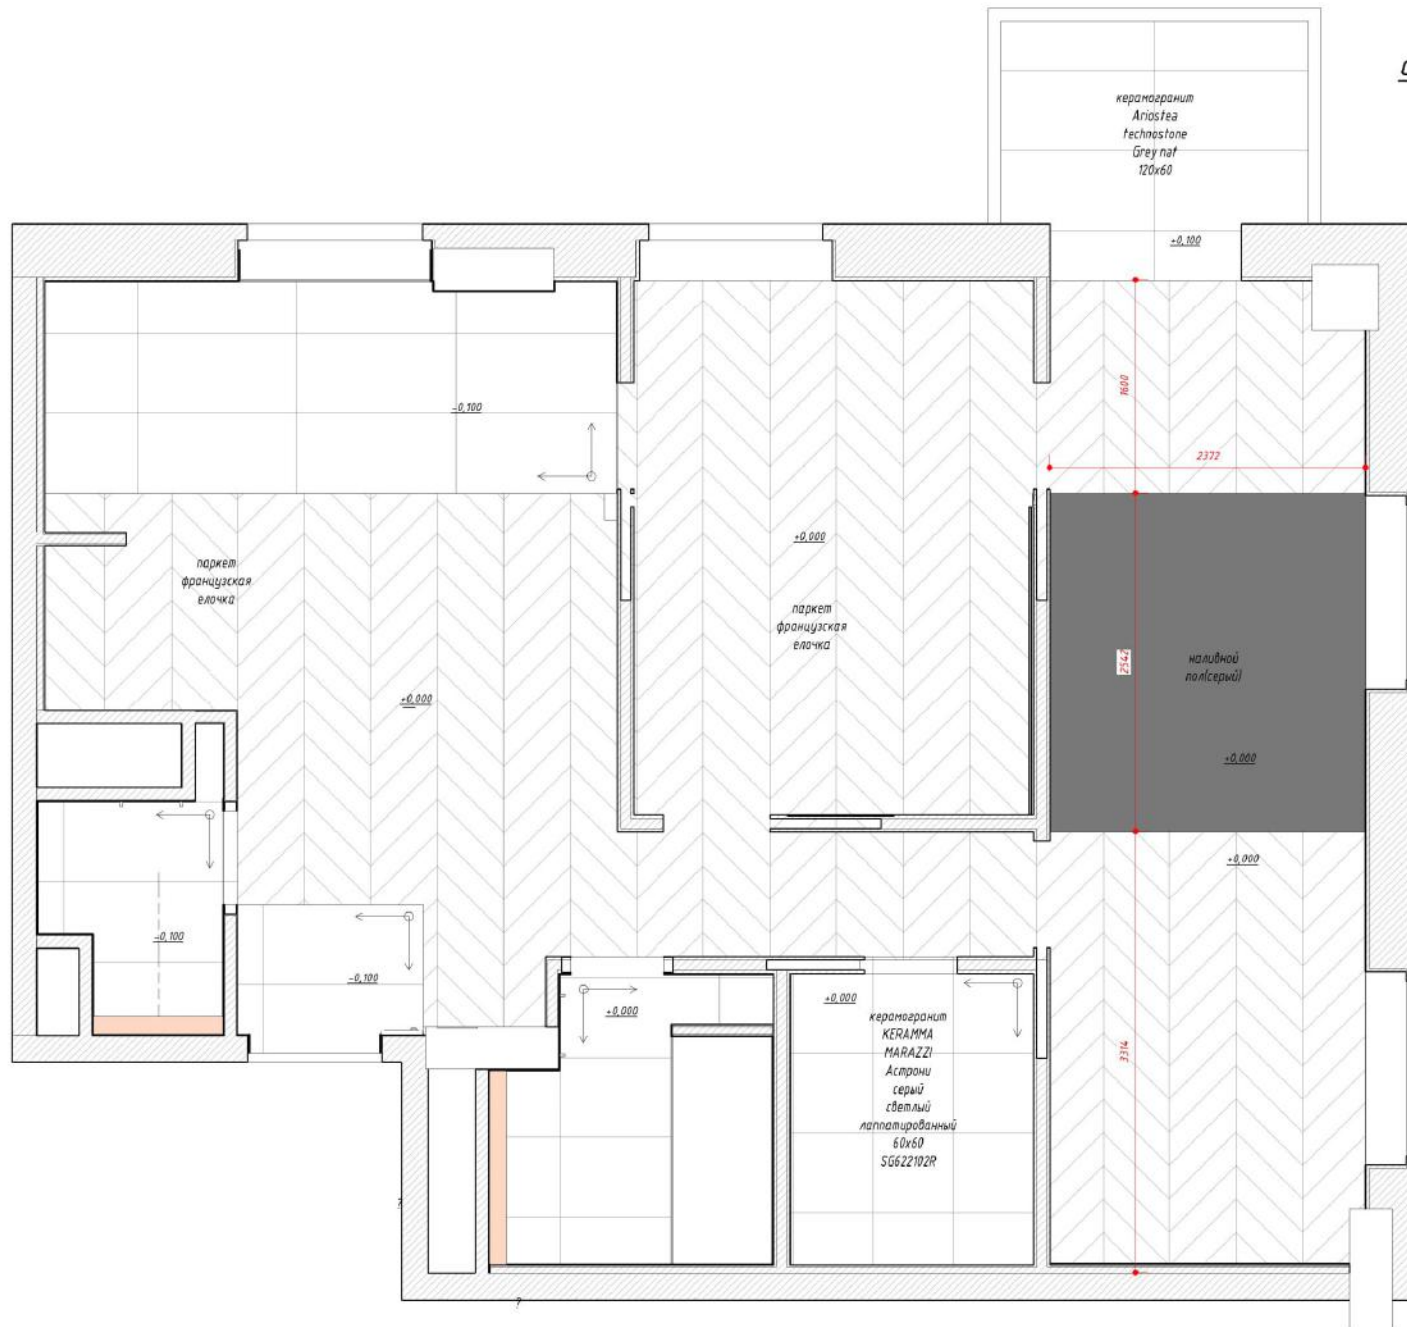

Общий итог: 58

экспликация обозначений

возводимые стены

Проект интерьера квартиры

схема сносимых и возводимых перегородок	Лист
	03

- гардеробная
- детская
- кабинет
- кухня-гостиная
- санузел 1
- санузел 2
- спальня
- холл

Спецификация...

Имя	Площадь
кухня-гостиная	16,2 м ²
холл	7,0 м ²
санузел 2	4,2 м ²
гардеробная	4,0 м ²
санузел 1	2,3 м ²
детская	17,3 м ²
спальня	6,9 м ²
кабинет	4,8 м ²
балкон	3,4 м ²
Общий итог:	9 66,1 м ²

Проект интерьера
квартиры

план зонирования

Лист

04

Проект интерьера
квартиры

план мебели

Лист

05

схема устройства звукоизоляции потолка

1 план теплых полов
 1:40

план привязки кухонного оборудования

Проект интерьера
квартиры

план привязки
кухонного
оборудования

Лист
08

ЭКСПЛИКАЦИЯ ПЕРЕКЛЮЧАТЕЛЕЙ

-  выключатель 1х
-  выключатель 2х
-  выключатель теплого пола
-  переключатель 1х
-  переключатель 2х