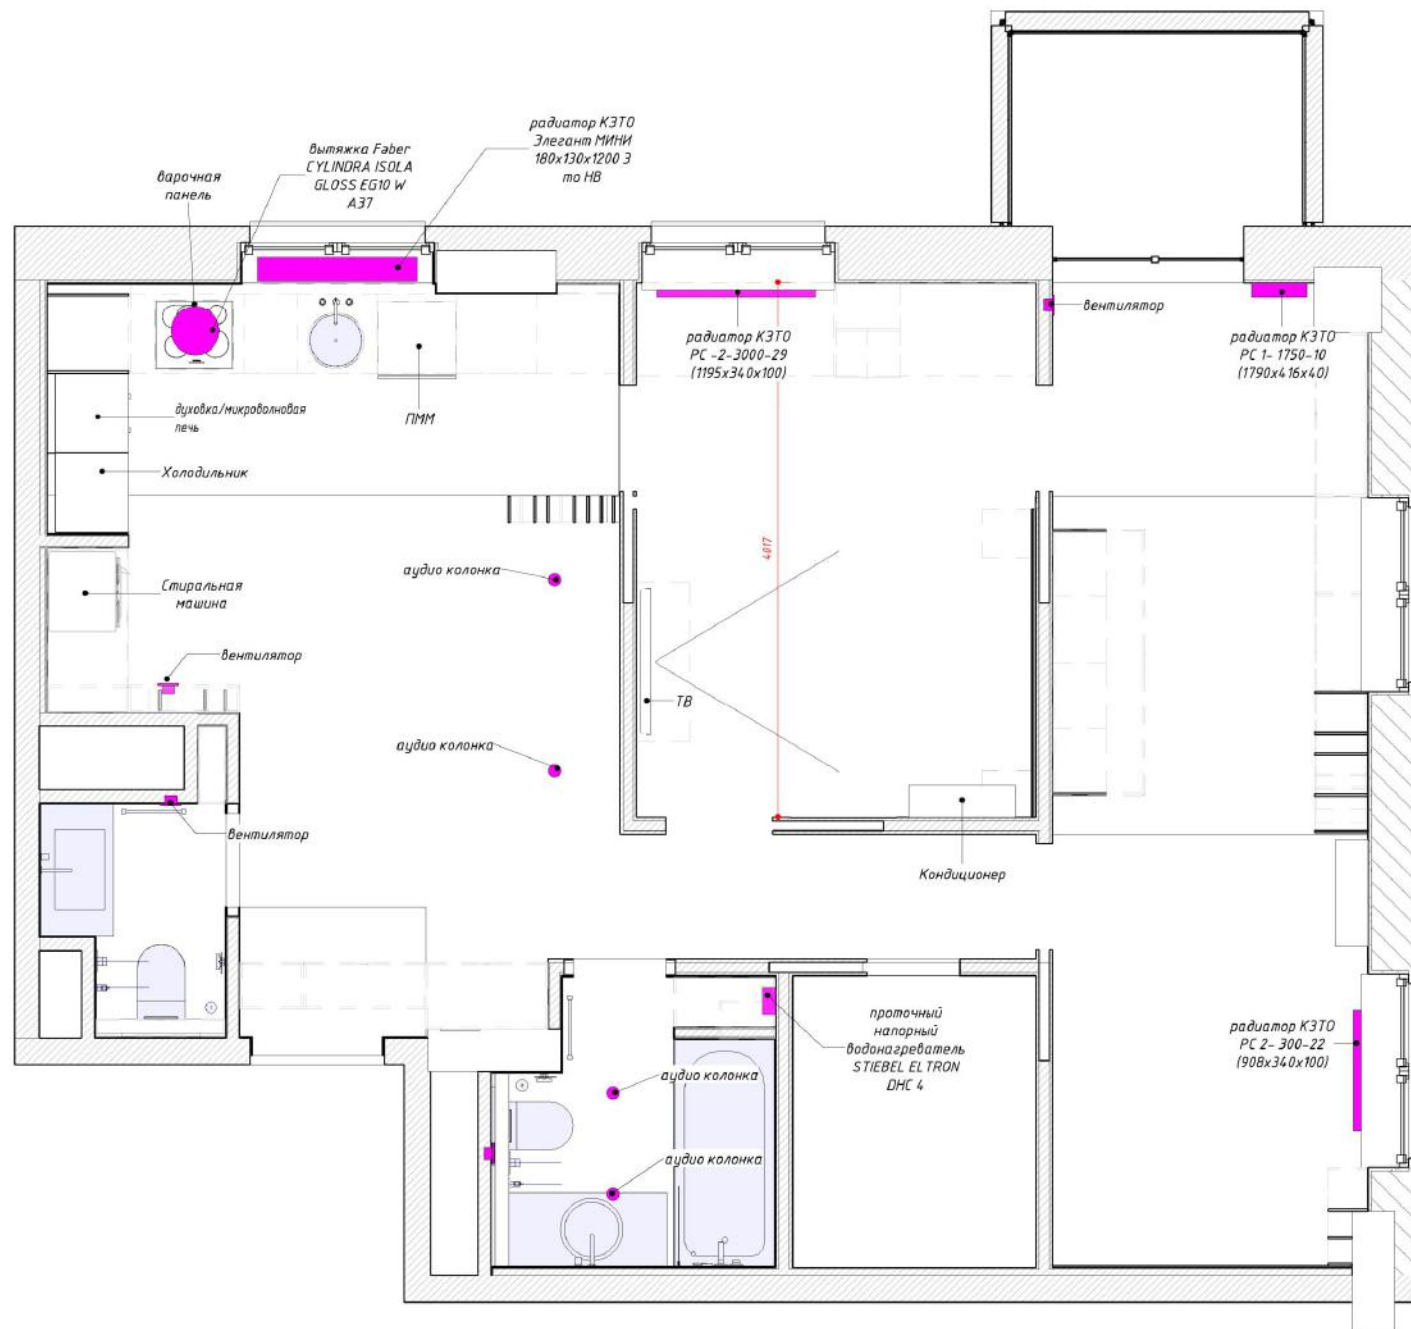

Спецификация...

Имя	Площадь
кухня-гостиная	16,2 м ²
холл	7,0 м ²
санузел 2	4,2 м ²
гардеробная	4,0 м ²
санузел 1	2,3 м ²
детская	17,3 м ²
спальня	6,9 м ²
кабинет	4,8 м ²
балкон	3,4 м ²
Общий итог:	9 66,1 м ²

схема устройства звукоизоляции потолка

1 план теплых полов
 1:40

план привязки кухонного оборудования

Проект интерьера
квартиры

план привязки
кухонного
оборудования

Лист
08

ЭКСПЛИКАЦИЯ ПЕРЕКЛЮЧАТЕЛЕЙ

-  выключатель 1х
-  выключатель 2х
-  выключатель теплого пола
-  переключатель 1х
-  переключатель 2х

Экспликация светильников

-  подвесной
-  накладной
-  спот поворотный
-  встраиваемый
-  накладной Led профиль
-  встраиваемый Led профиль
-  Шина со спотами
-  БРА

Спецификация выключателей

№ группы света	Тип	Число
01	переключатель 1х	2
04,05	переключатель 2х	2
06	выключатель 1х	1
08	выключатель 1х	1
10	выключатель 1х	1
10а	выключатель 1х	1
11,12	выключатель 2х	1
13	переключатель 1х	2
14	переключатель 1х	3
15	выключатель 1х	1
16	выключатель 1х	1
18	выключатель 1х	1
19	выключатель 1х	1
20,21	выключатель 2х	1
22	выключатель 1х	1
26	выключатель 1х	1
27	выключатель 1х	1
28	выключатель 1х	1
29	выключатель 1х	1
30	выключатель 1х	1
Т1	выключатель теплого пола	1
Т2	выключатель теплого пола	1
Т3	выключатель теплого пола	1
Т4	выключатель теплого пола	1
Вытяжка	выключатель 1х	2

Проект интерьера
квартиры

план привязки
выключателей

Лист
10

Проект интерьера
квартиры

План привязки
оборудования

Лист

12

Спецификация сантехнического оборудования на лист