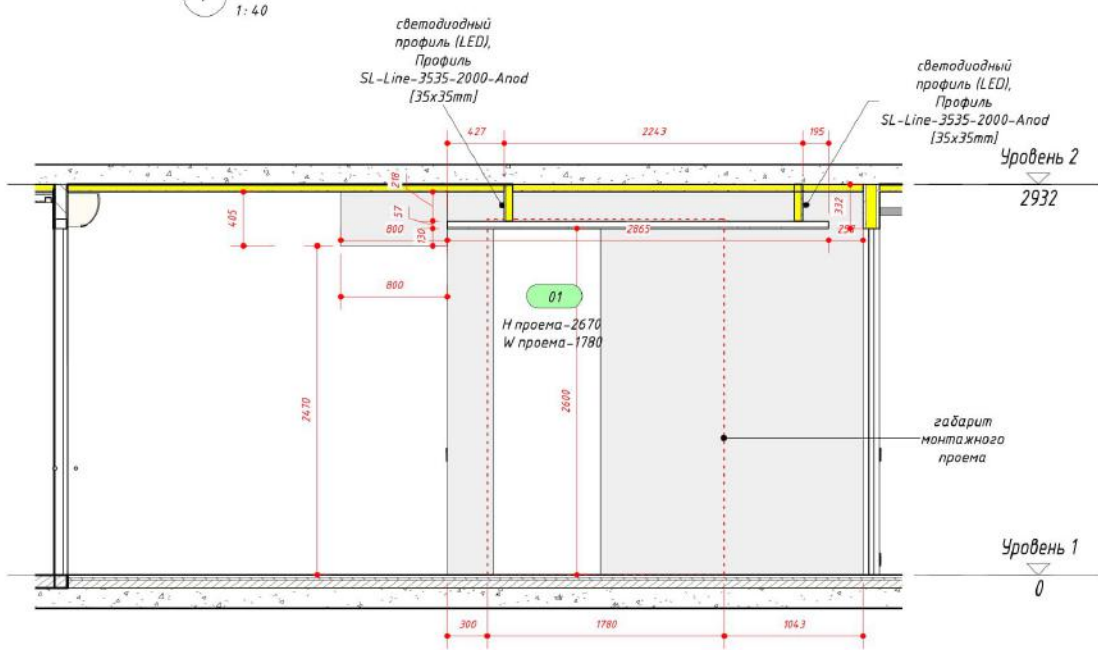

1 Фасад 12 - а
1:40

3 Фасад 14 - а
1:40

2 Фасад 13 - а
1:40