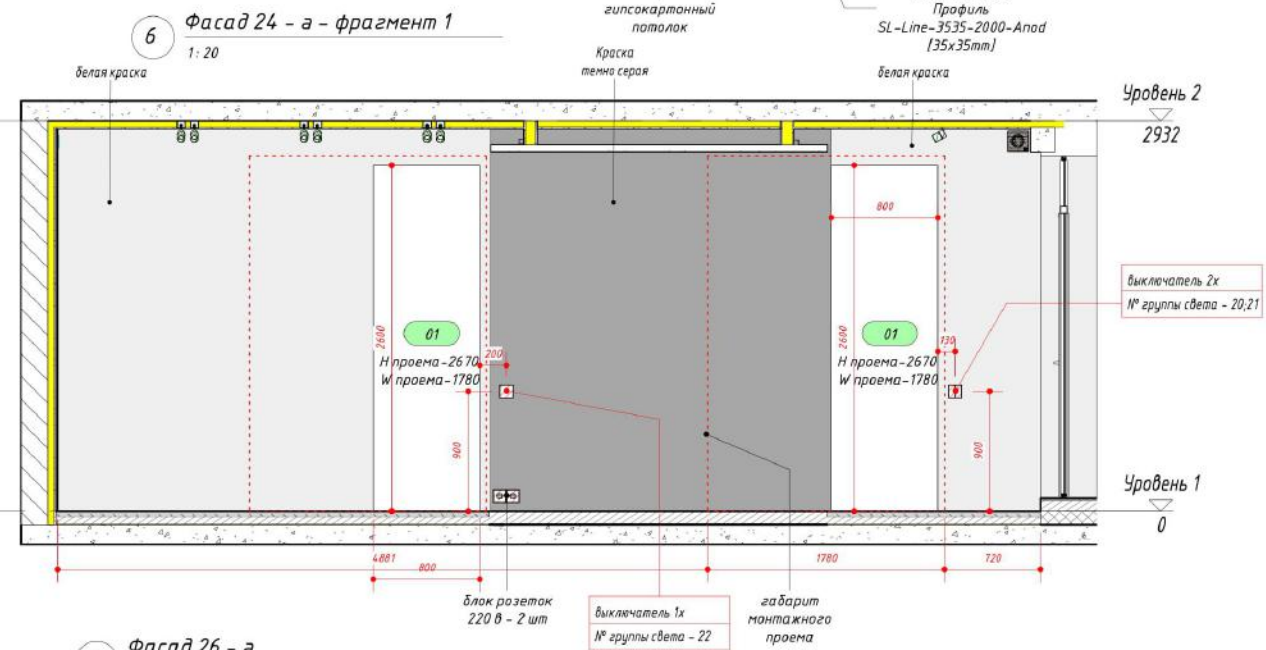

Проект интерьера
квартиры

развертки спальни	Лист
	20

1 Фасад 27 - а
1:40

2 Фасад 28 - а
1:40

3 Фасад 29 - а
1:40

4 Фасад 30 - а
1:40

Проект интерьера
квартиры

Проект интерьера
квартиры