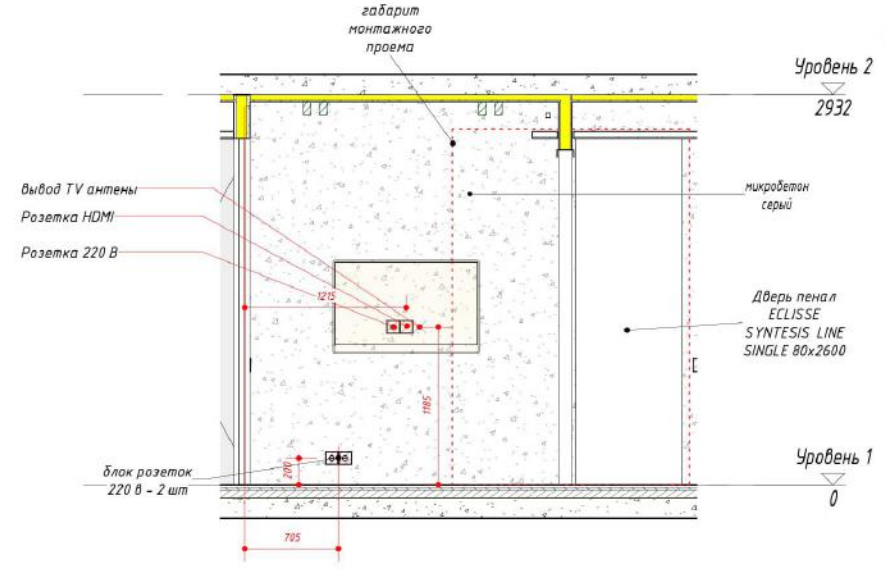

Проект интерьера
квартиры

развертки кабинета
при спальне

Лист

19

1 Фасад 19 - а
1: 40

2 Фасад 20 - а
1: 40

3 Фасад 21 - а
1: 40

4 Фасад 22 - а
1: 40