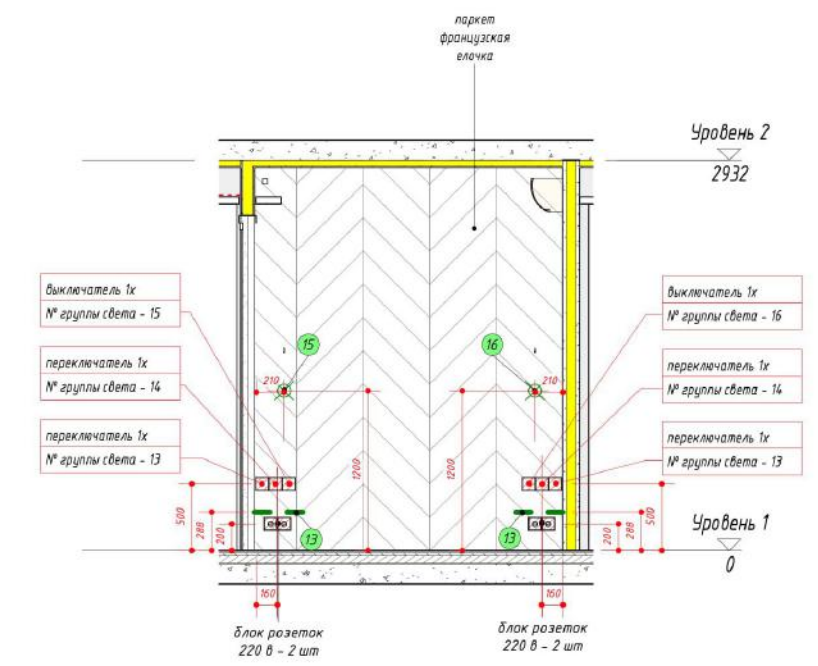

Проект интерьера
квартиры

развертки кабинета
при спальне

Лист

19

1 Фасад 19 - а
1: 40

2 Фасад 20 - а
1: 40

3 Фасад 21 - а
1: 40

4 Фасад 22 - а
1: 40