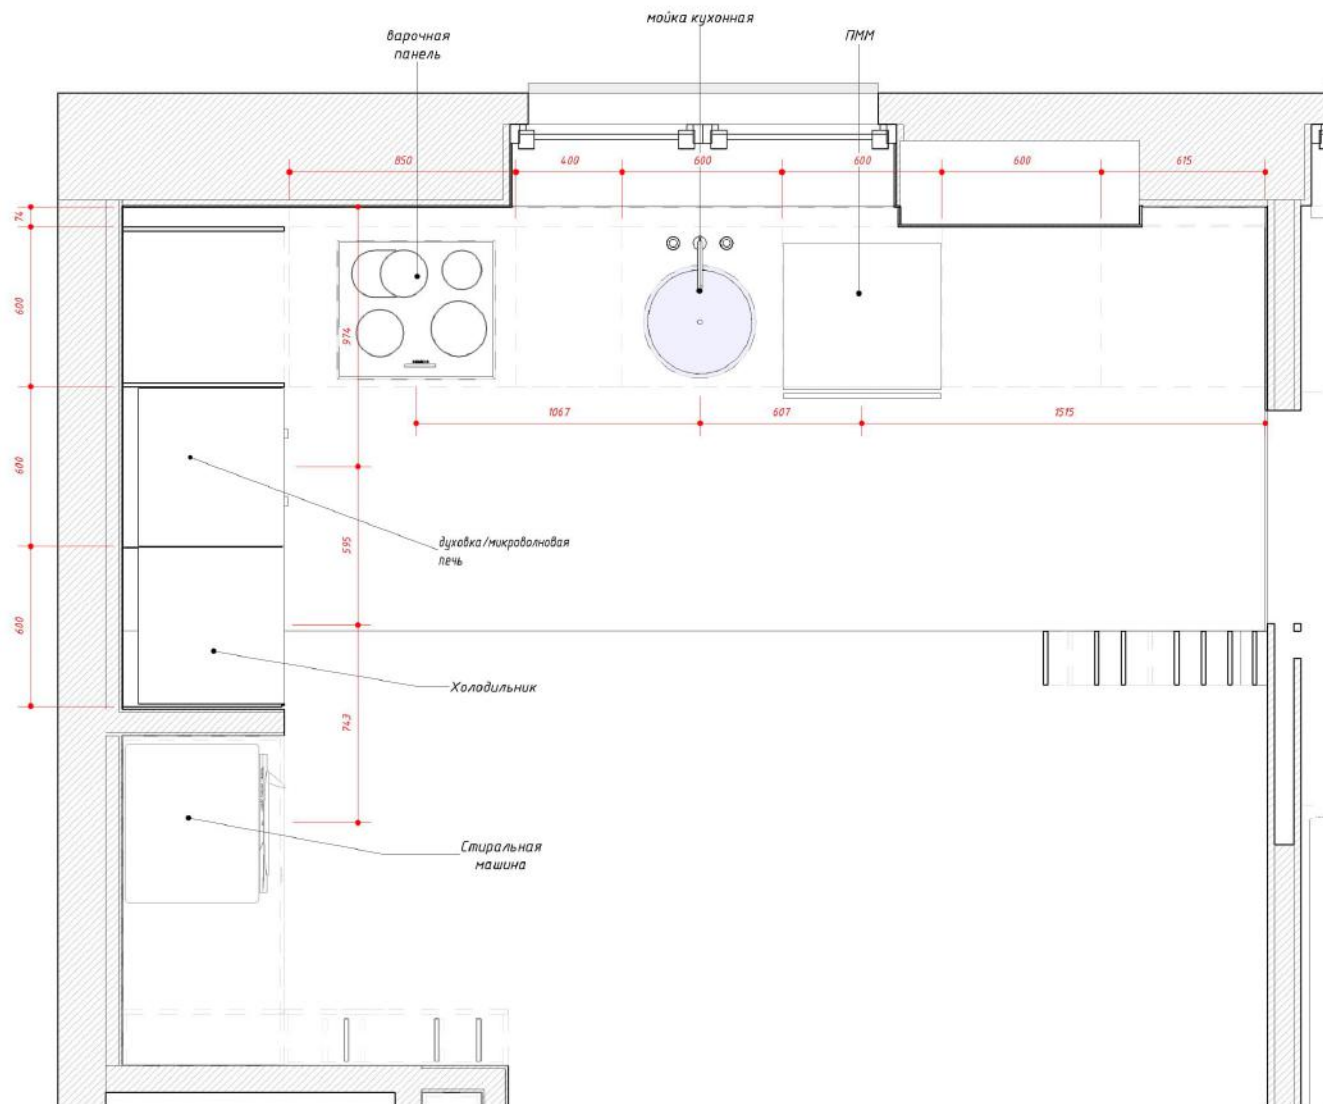

план привязки кухонного оборудования

Проект интерьера
квартиры

план привязки
кухонного
оборудования

Лист
08