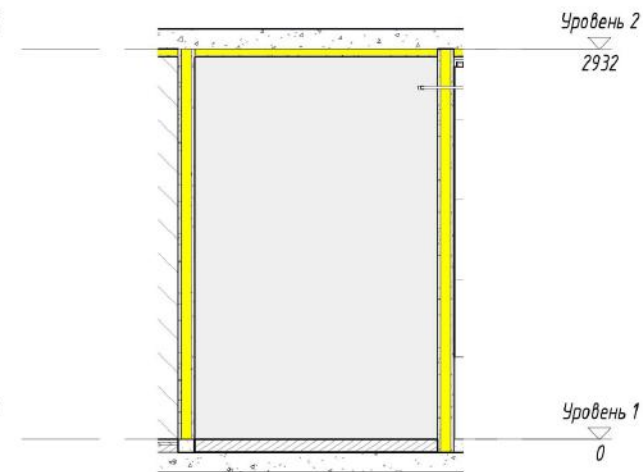

Проект интерьера
квартиры

развертки спальни	Лист
	20

1 Фасад 27 - а
1:40

2 Фасад 28 - а
1:40

3 Фасад 29 - а
1:40

4 Фасад 30 - а
1:40

Проект интерьера
квартиры

Проект интерьера
квартиры