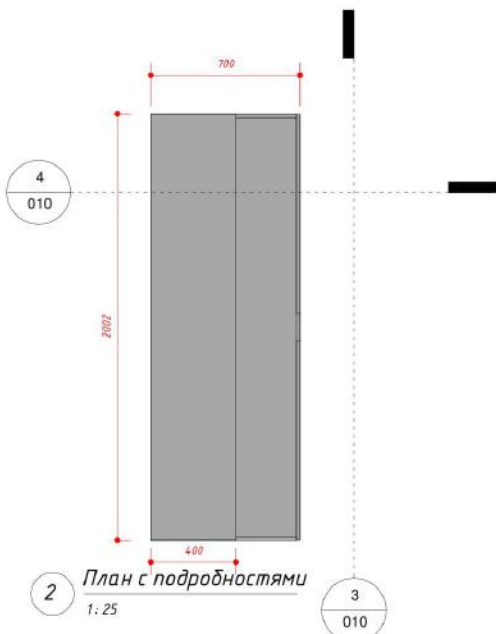

2 План с подробностями
1:25