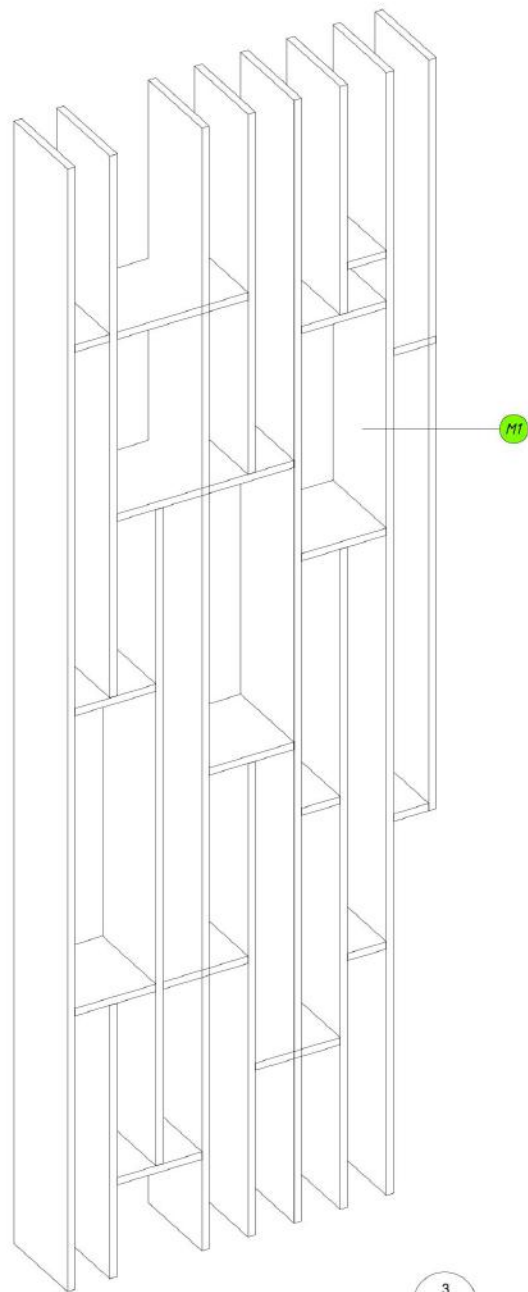

1 3D орто

Проект интерьера
квартиры

Лист

Лист
002