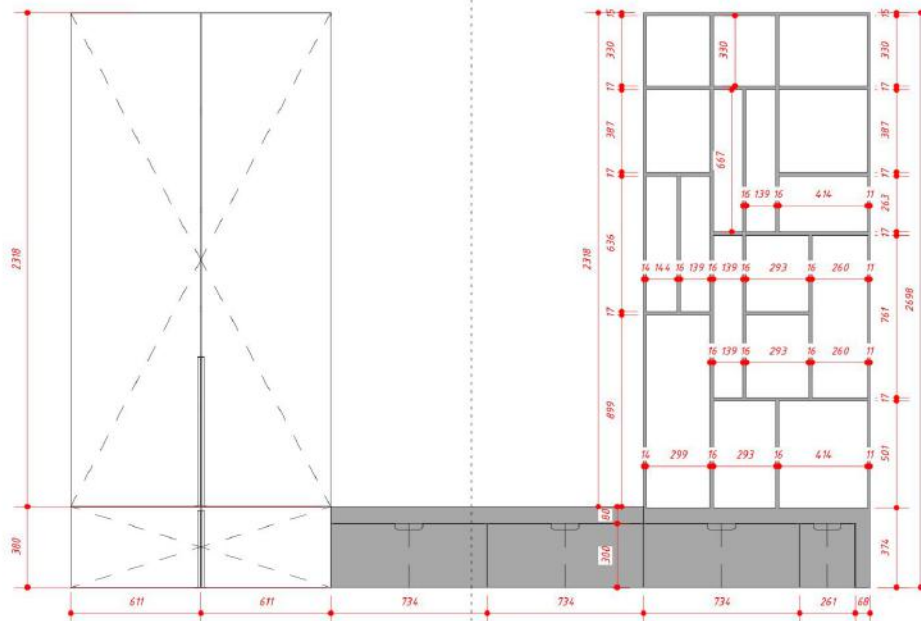

2 008

2 Отметка слева
1: 25

3 Разрез узла А
1: 25

Проект интерьера
квартиры

Лист

Лист

008

1 3D орто