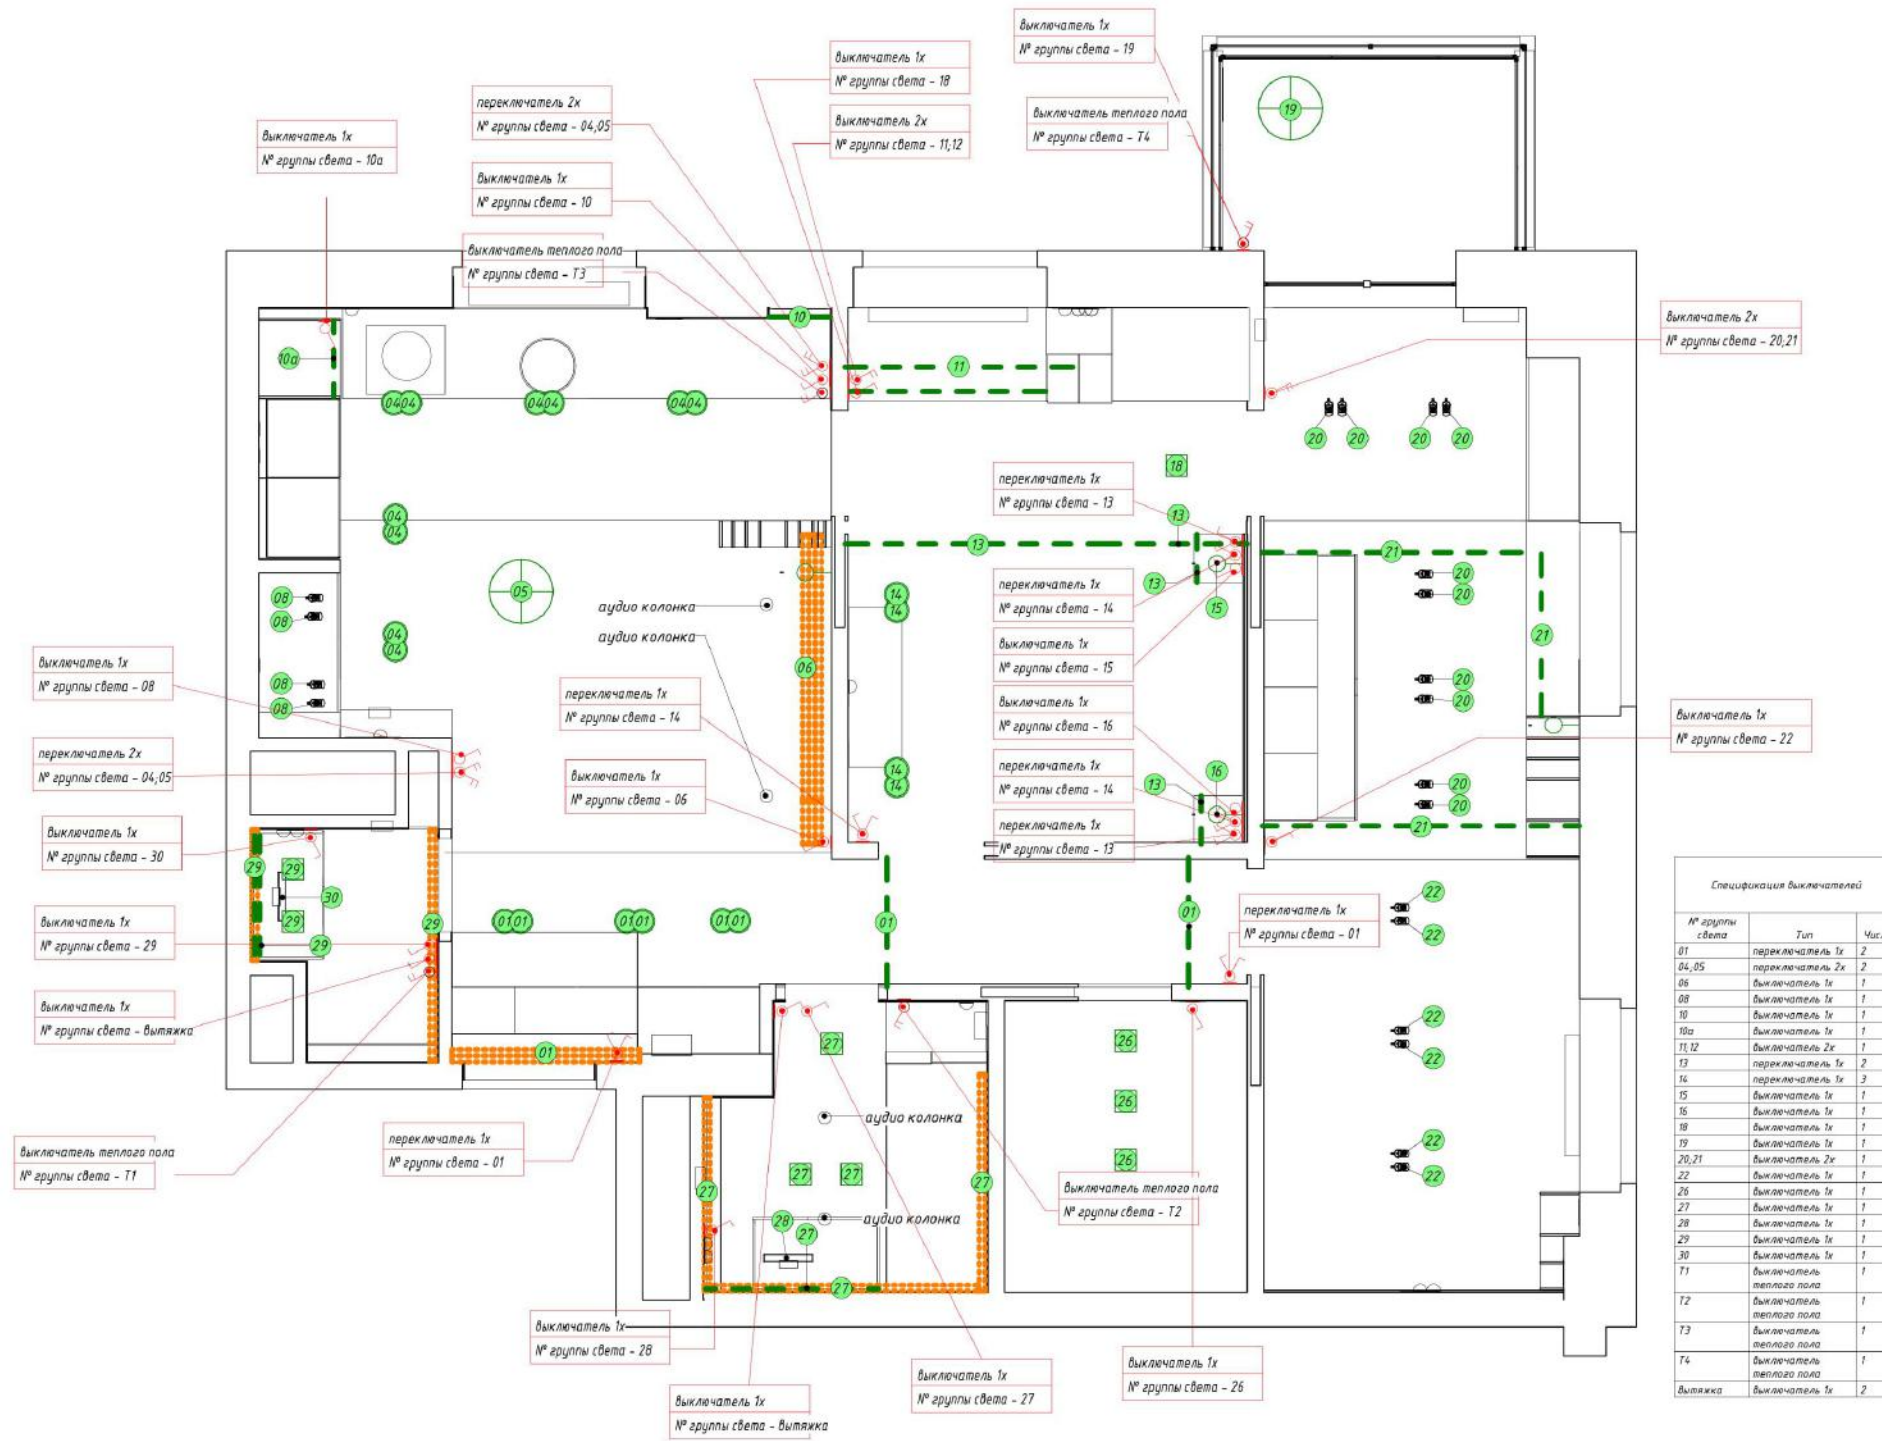

схема устройства звукоизоляции потолка

1 план теплых полов
 1:40

план привязки кухонного оборудования

Проект интерьера
квартиры

план привязки
кухонного
оборудования

Лист
08

ЭКСПЛИКАЦИЯ ПЕРЕКЛЮЧАТЕЛЕЙ

-  выключатель 1х
-  выключатель 2х
-  выключатель теплого пола
-  переключатель 1х
-  переключатель 2х

Экспликация светильников

-  подвесной
-  накладной
-  спот поворотный
-  встраиваемый
-  накладной Led профиль
-  встраиваемый Led профиль
-  Шина со спотами
-  БРА

Спецификация выключателей

№ группы света	Тип	Число
01	переключатель 1х	2
04,05	переключатель 2х	2
06	выключатель 1х	1
08	выключатель 1х	1
10	выключатель 1х	1
10а	выключатель 1х	1
11,12	выключатель 2х	1
13	переключатель 1х	2
14	переключатель 1х	3
15	выключатель 1х	1
16	выключатель 1х	1
18	выключатель 1х	1
19	выключатель 1х	1
20,21	выключатель 2х	1
22	выключатель 1х	1
26	выключатель 1х	1
27	выключатель 1х	1
28	выключатель 1х	1
29	выключатель 1х	1
30	выключатель 1х	1
Т1	выключатель теплого пола	1
Т2	выключатель теплого пола	1
Т3	выключатель теплого пола	1
Т4	выключатель теплого пола	1
Вытяжка	выключатель 1х	2