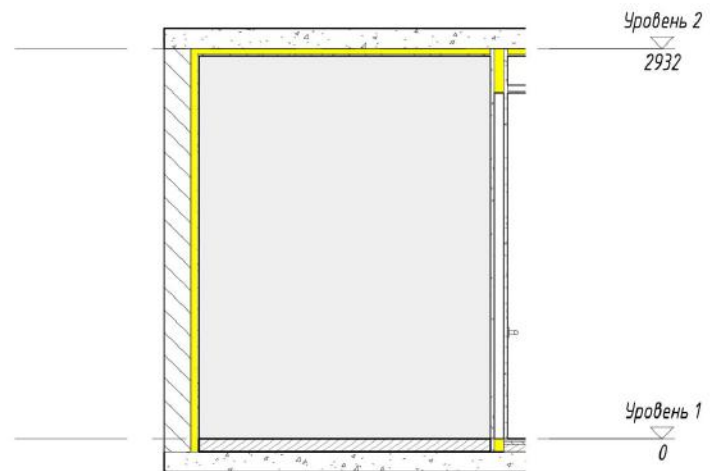

2 Фасад 28 - а
1:40