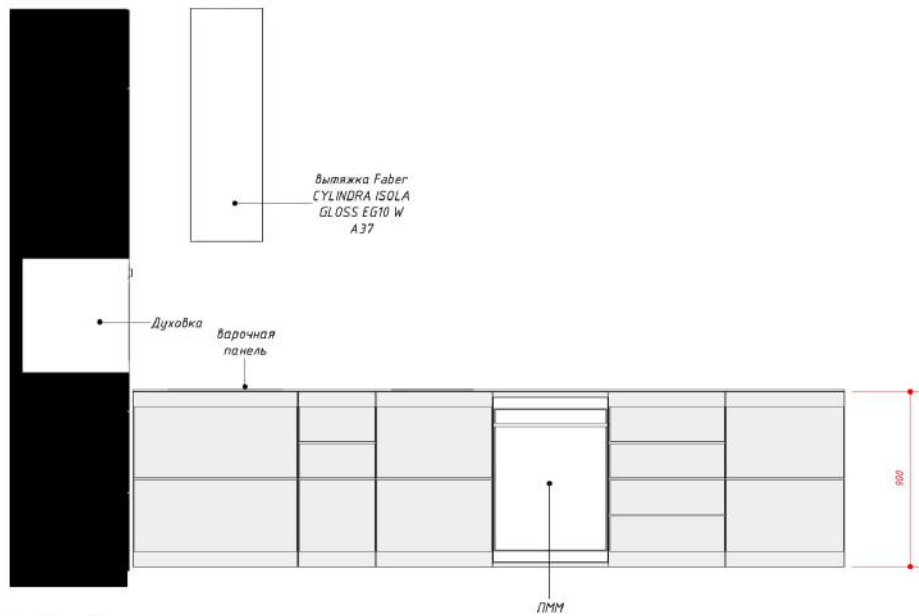

2 Узел 16
1:25