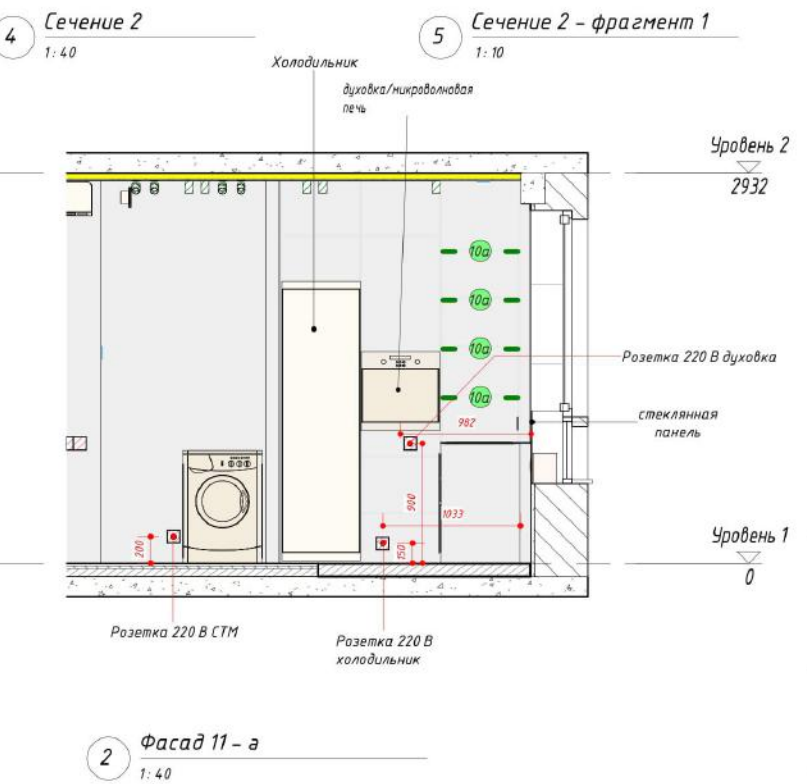

Общий итог: 13

Проект интерьера
квартиры

1 Фасад 1 - а
1: 40

5 Сечение 4
1: 40

2 Фасад 2 - а
1: 40

6 Сечение 6
1: 40

3 Фасад 3 - а
1: 40

4 Фасад 4 - а
1: 40

Общий итог: 22

Проект интерьера квартиры

1 Фасад 10 - а
1:40

2 Фасад 37 - а
1:40

Проект интерьера
квартиры

развертки гостиной	Лист
	17

Проект интерьера
квартиры

развертки кухни	Лист
	18

Проект интерьера
квартиры

развертки кабинета
при спальне

Лист

19

1 Фасад 19 - а
1: 40

2 Фасад 20 - а
1: 40

3 Фасад 21 - а
1: 40

4 Фасад 22 - а
1: 40