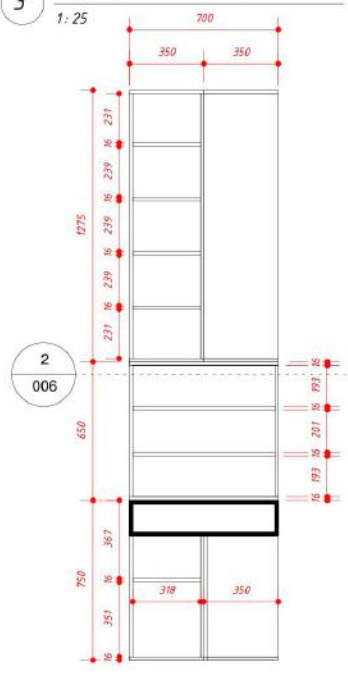

4 Узел 1
1:25