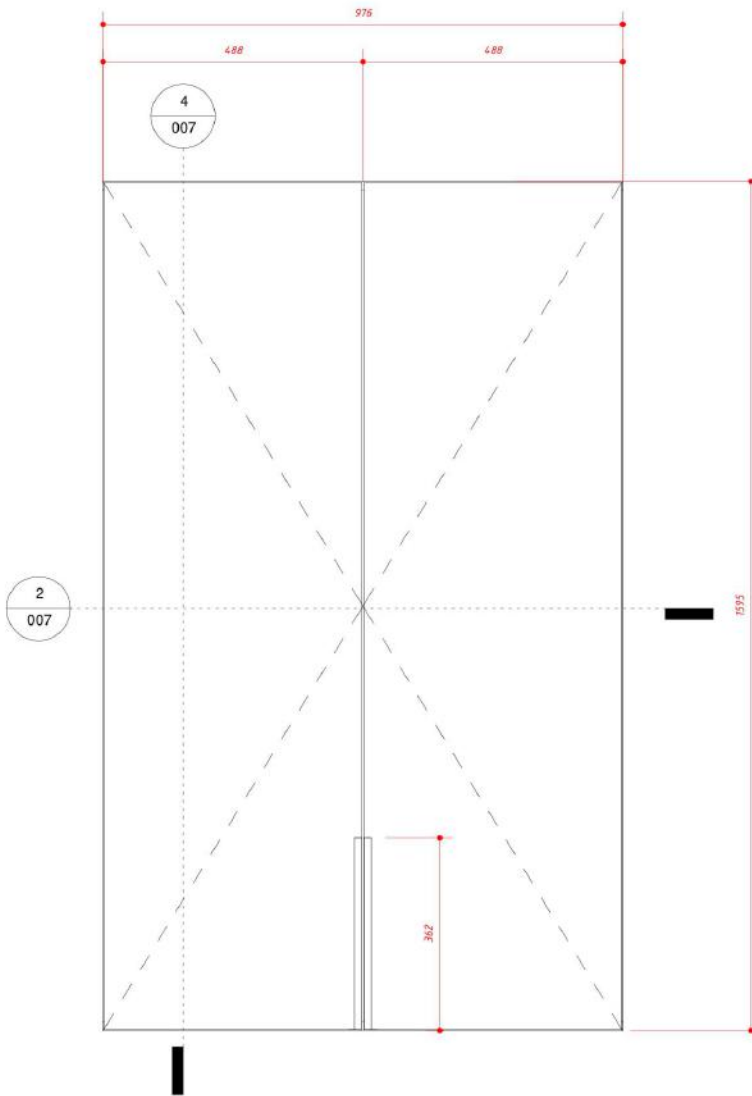

3 Узел 10
1:10