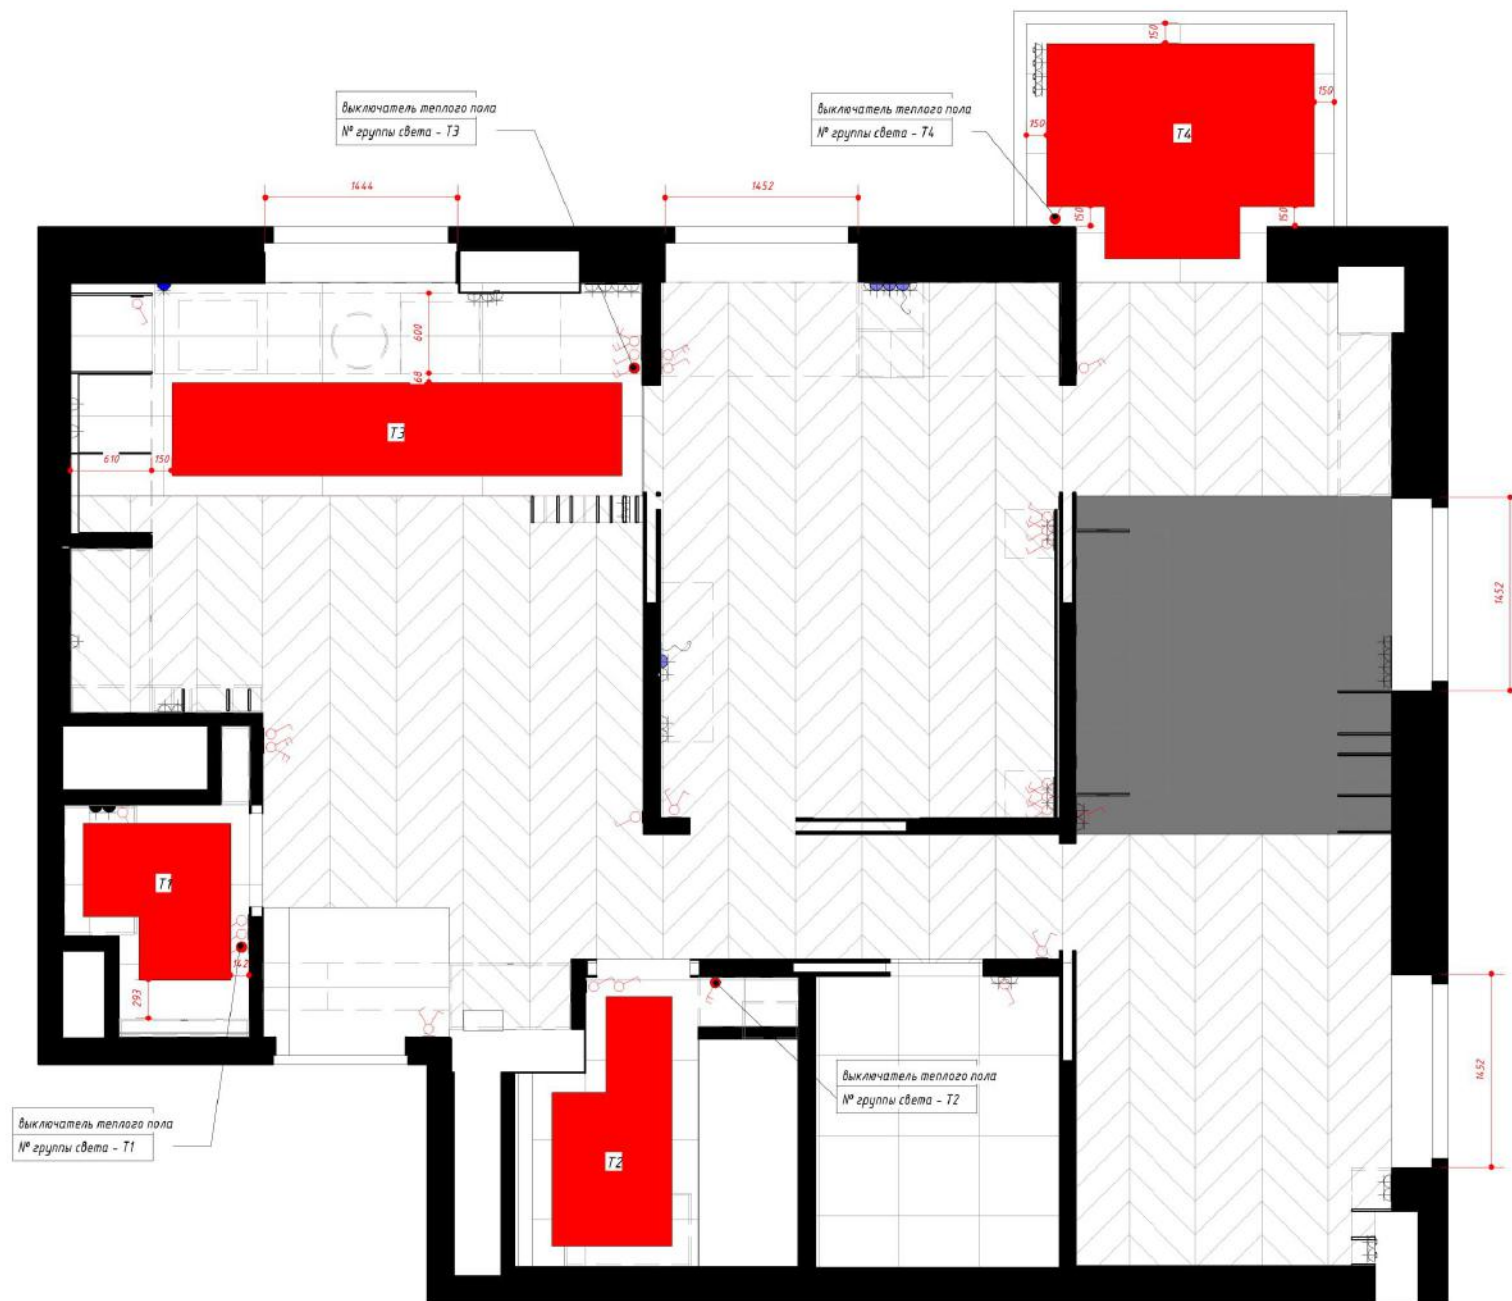

Общий итог: 58

экспликация обозначений

возводимые стены

Проект интерьера квартиры

схема сносимых и возводимых перегородок	Лист
	03

- гардеробная
- детская
- кабинет
- кухня-гостиная
- санузел 1
- санузел 2
- спальня
- холл

Спецификация...

Имя	Площадь
кухня-гостиная	16,2 м ²
холл	7,0 м ²
санузел 2	4,2 м ²
гардеробная	4,0 м ²
санузел 1	2,3 м ²
детская	17,3 м ²
спальня	6,9 м ²
кабинет	4,8 м ²
балкон	3,4 м ²
Общий итог:	9 66,1 м ²

Проект интерьера
квартиры

план зонирования

Лист

04

Проект интерьера
квартиры

план мебели

Лист

05

схема устройства звукоизоляции потолка

1 план теплых полов
 1:40

план привязки кухонного оборудования

Проект интерьера
квартиры

план привязки
кухонного
оборудования

Лист
08

ЭКСПЛИКАЦИЯ ПЕРЕКЛЮЧАТЕЛЕЙ

-  выключатель 1х
-  выключатель 2х
-  выключатель теплого пола
-  переключатель 1х
-  переключатель 2х