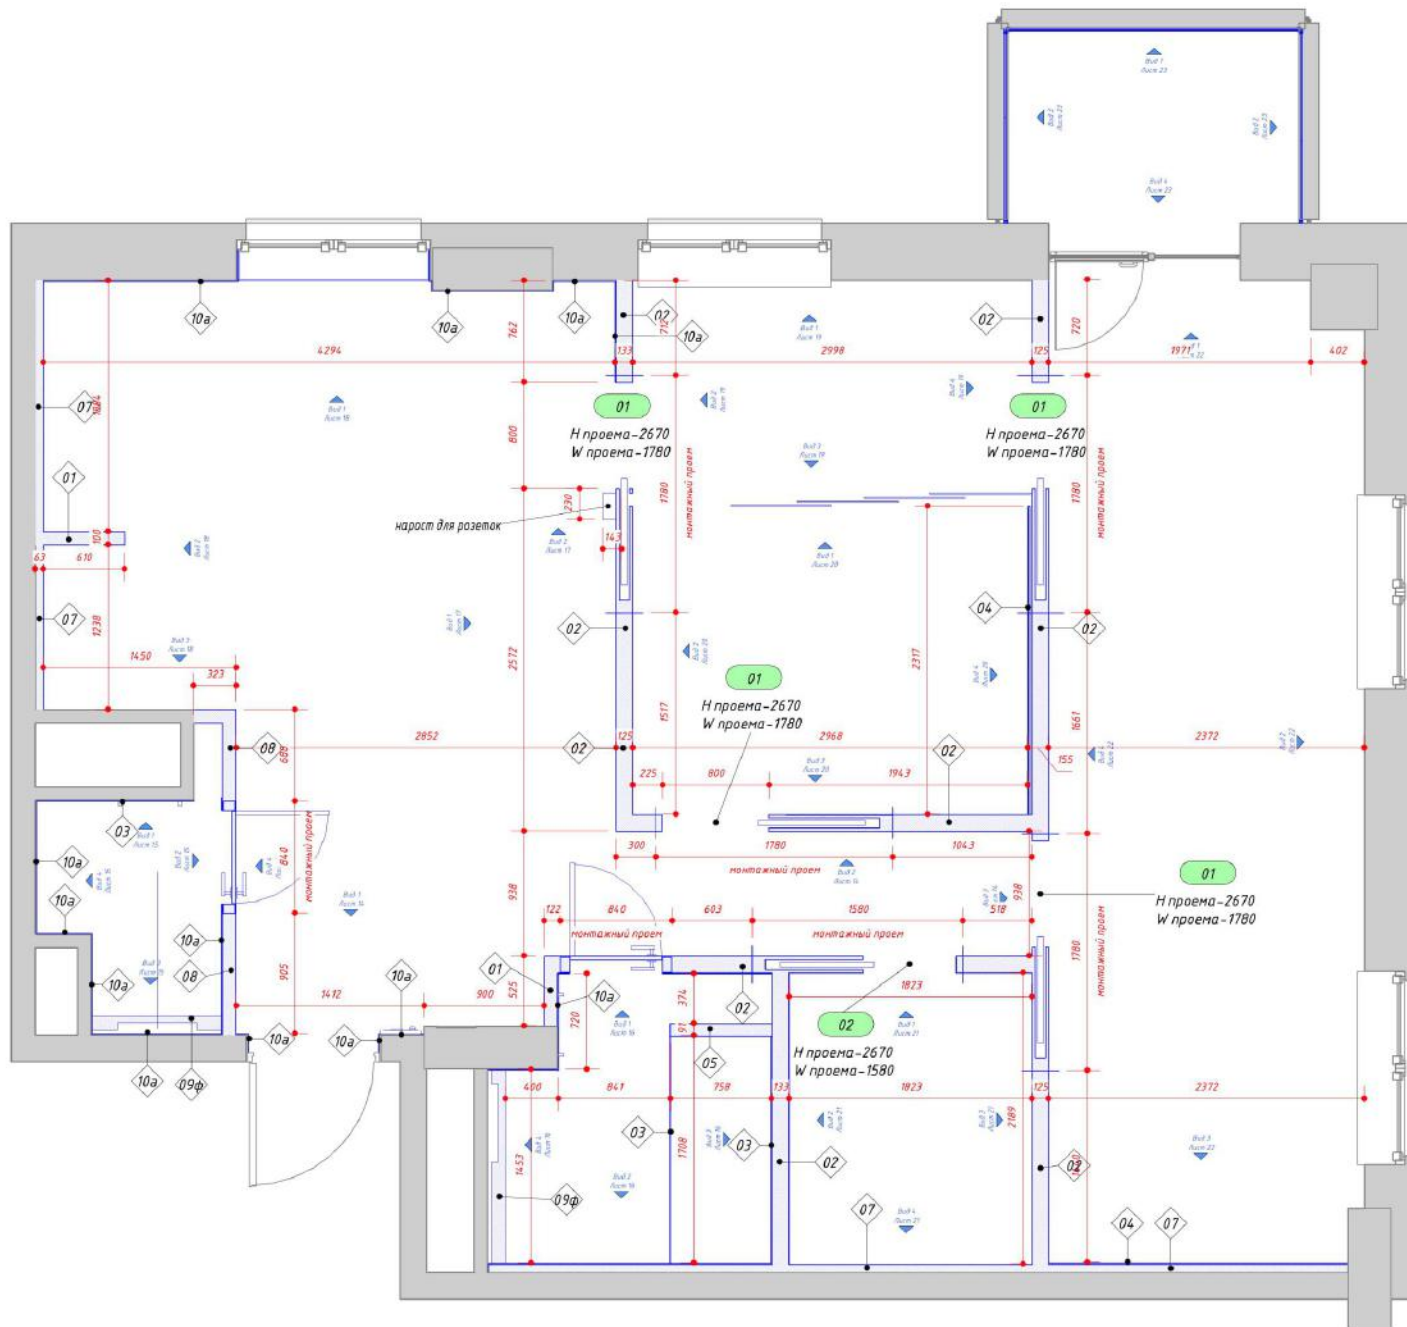

Проект интерьера
квартиры

список листов

Лист

01

Проект интерьера
квартиры

план обмерный

Лист

02