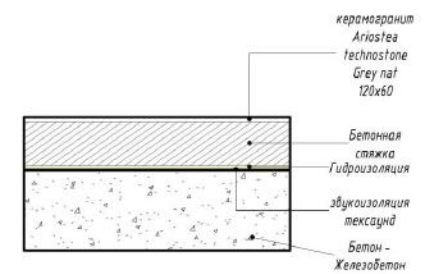

схема устройства звукоизоляции потолка