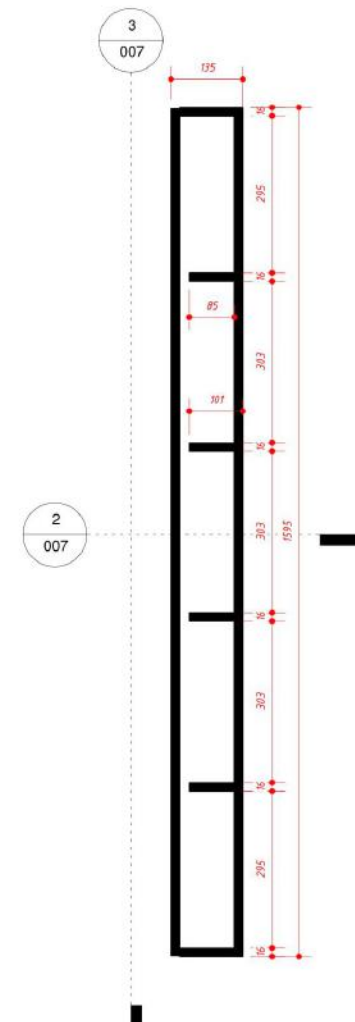

4 Узел 11
1:10