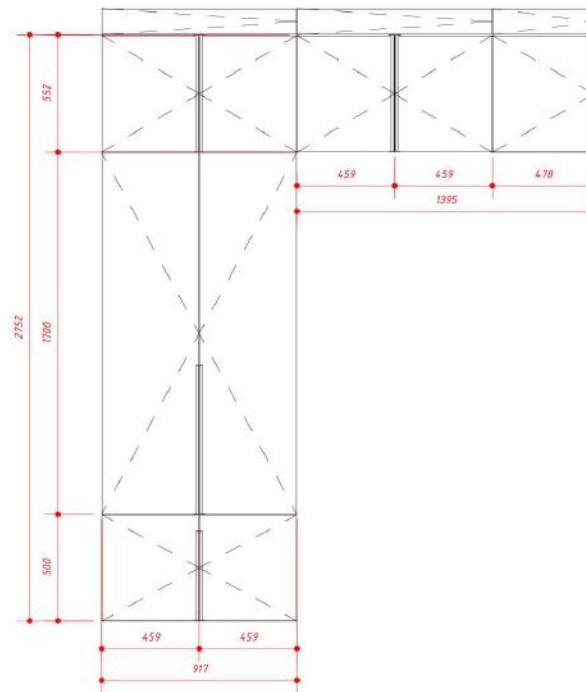

2 Отметка сзади
1: 25