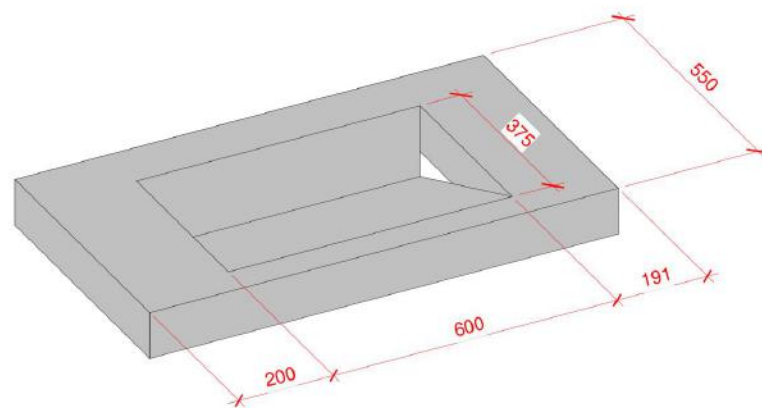

1 3D орто 1

Проект интерьера
квартиры

Лист

Лист

A102

Список листов 2

Номер листа	Имя листа
000	Шкаф в кабинете
001	шкаф при входе
002	стеллаж в гостиной
003	шкаф на кухне
004	шкаф в большом санузле
005	шкаф в маленьком санузле
006	Шкаф в кабинете
007	шкаф в маленьком санузле 2
008	шкаф в детской 1
009	стеллаж в детской
010	стеллаж-кровать в детской

Проект интерьера
квартиры

содержание

Лист

000