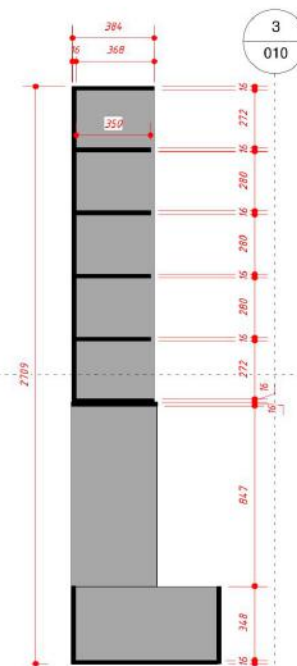

Проект интерьера
квартиры

спецификация
сантехники

Лист

35

Ведомость материалов стен

№	Материал	Площадь	Объем
	Бетон – Пенобетонные блоки	2,8 м ²	0,18 м ³
	Гипсокартон	742,6 м ²	2,67 м ³
	Пеноблок	6,3 м ²	0,47 м ³
	Штукатурка	75,5 м ²	0,16 м ³
09a	звуконезвучающая	84,9 м ²	5,16 м ³
03b	керамогранит Agiastea technostone Grey nat 120x60	39,9 м ²	0,32 м ³
02	керамогранит A Hias Concordo Marvel Floor&Wall Calacatta Extra 120x120 Полуполированный	73,6 м ²	0,11 м ³
03	паркет французская елочка	13,1 м ²	0,16 м ³
Общий итог: 83		310,6 м ²	9,22 м ³

2 008

2 Отметка слева
1: 25

3 Разрез узла А
1: 25

Проект интерьера
квартиры

Лист

Лист

008

1 3D орто

3 Узел 3
1:25

4 Узел 4
1:25

2 План с подробностями
1:25