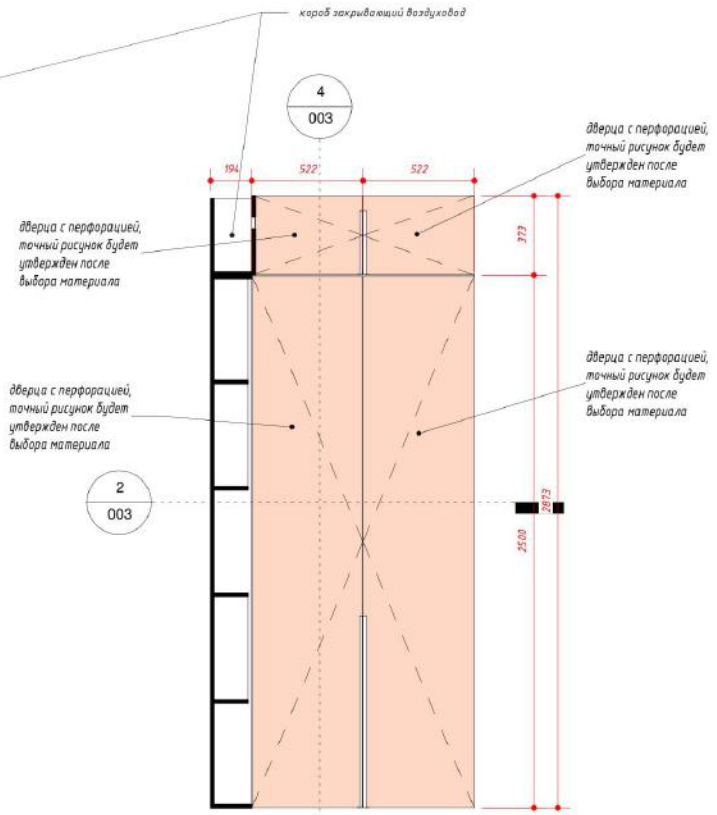

4 Узел 14
1:25