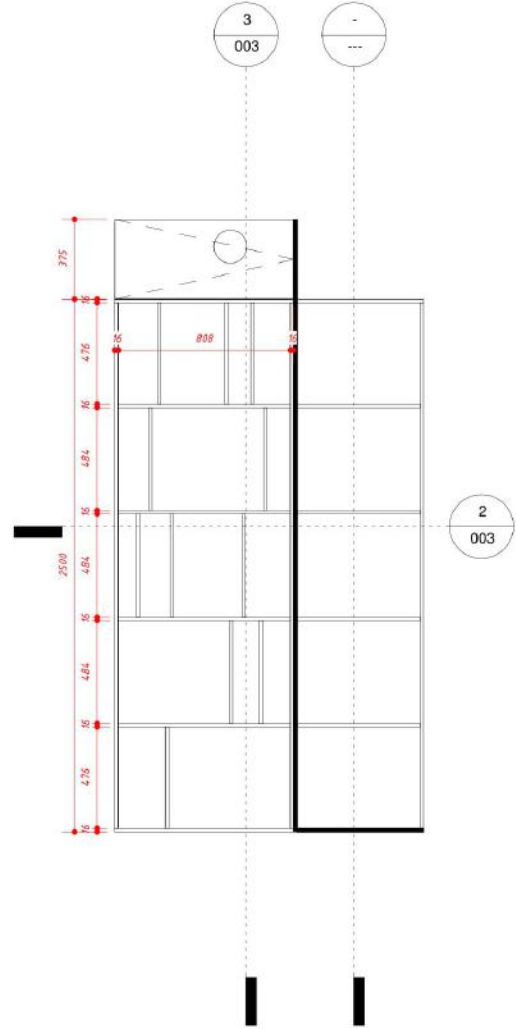

Проект интерьера
квартиры

спецификация
сантехники

Лист

35

Ведомость материалов стен

№	Материал	Площадь	Объем
	Бетон – Пенобетонные блоки	2,8 м ²	0,18 м ³
	Гипсокартон	742,6 м ²	2,67 м ³
	Пеноблок	6,3 м ²	0,47 м ³
	Штукатурка	75,5 м ²	0,16 м ³
09a	звуконезвучающая	84,9 м ²	5,16 м ³
03b	керамогранит Agiastea technostone Grey nat 120x60	39,9 м ²	0,32 м ³
02	керамогранит A Hias Concordo Marvel Floor&Wall Calacatta Extra 120x120 Полуполированный	73,6 м ²	0,11 м ³
03	паркет французская елочка	13,1 м ²	0,16 м ³
Общий итог: 83		310,6 м ²	9,22 м ³

Проект интерьера
квартиры

содержание

Лист

000

2
001

3
001

1 3D орто

3 Отметка слева
1: 25

Лист

Лист
002

2 Узел 16
1:25

3 Узел 17
1:25

1 План с подробностями
1:25

1 3D орто

3 Узел 13
1:25

4 Узел 14
1:25