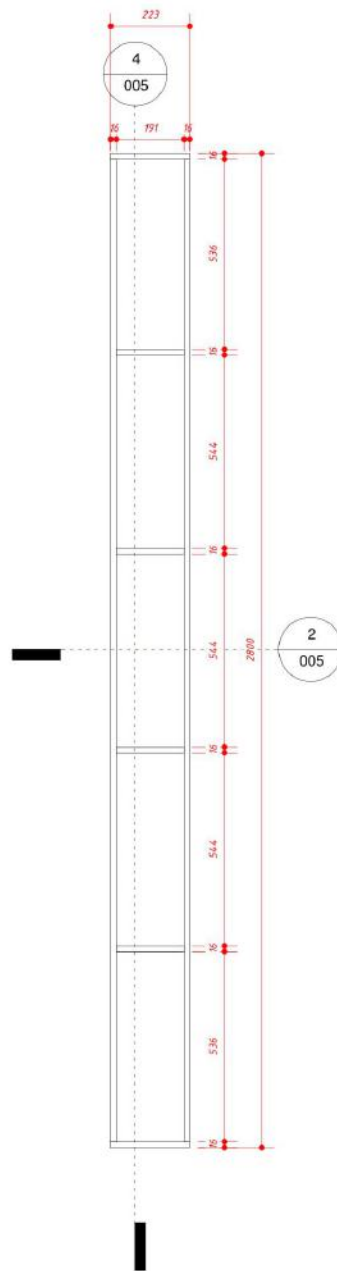

Общий итог: 13

Проект интерьера
квартиры

1 Фасад 1 - а
1: 40

5 Сечение 4
1: 40

2 Фасад 2 - а
1: 40

6 Сечение 6
1: 40

3 Фасад 3 - а
1: 40

4 Фасад 4 - а
1: 40

Проект интерьера
квартиры

спецификация
сантехники

Лист

35

Ведомость материалов стен

№	Материал	Площадь	Объем
	Бетон – Пенобетонные блоки	2,8 м ²	0,18 м ³
	Гипсокартон	742,6 м ²	2,67 м ³
	Пеноблок	6,3 м ²	0,47 м ³
	Штукатурка	75,5 м ²	0,16 м ³
09a	звуконезвучающая	84,9 м ²	5,16 м ³
03b	керамогранит Agiastea technostone Grey nat 120x60	39,9 м ²	0,32 м ³
02	керамогранит A Hias Concordo Marvel Floor&Wall Calacatta Extra 120x120 Полуполированный	73,6 м ²	0,11 м ³
03	паркет французская елочка	13,1 м ²	0,16 м ³
Общий итог: 83		310,6 м ²	9,22 м ³

Проект интерьера
квартиры

содержание

Лист

000

2
001

3
001

1 3D орто

3 Отметка слева
1: 25

2 План с подробностями
1:25

1 3D орто

4 Узел 6
1:25

5 Узел 7
1:25

3 Узел 5
1:25

2 План с подробностями
1:25

мебельная
панель
белого
цвета

1 3D орто