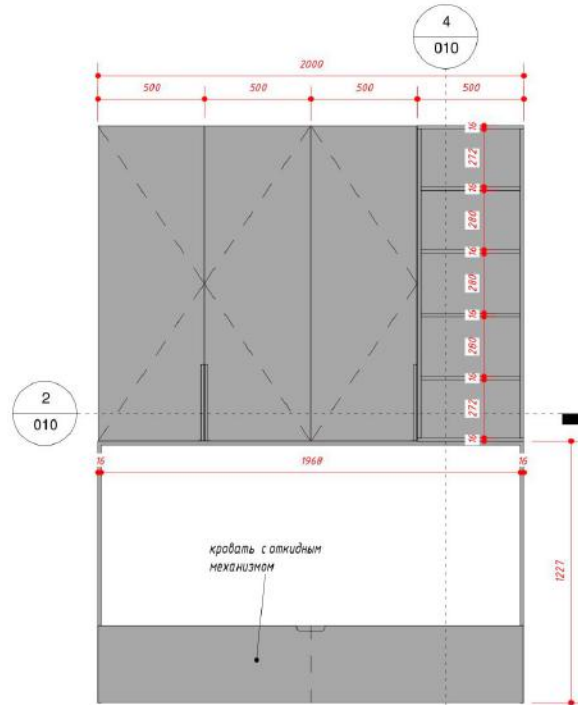

2 008

2 Отметка слева
1: 25

3 Разрез узла А
1: 25

Проект интерьера
квартиры

Лист

Лист

008

1 3D орто