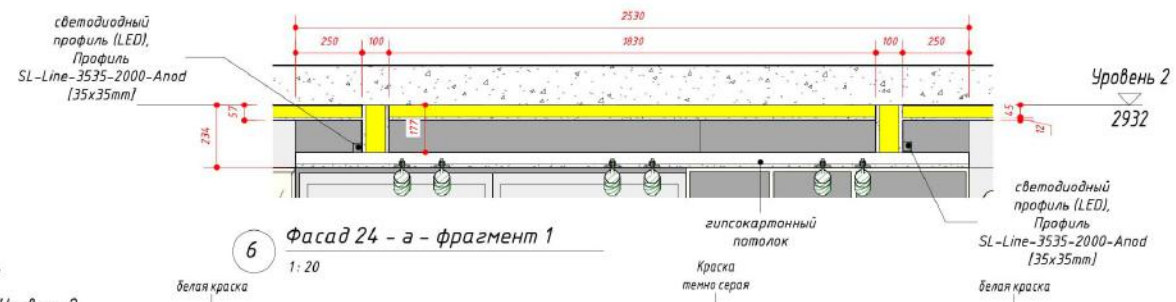

Проект интерьера
квартиры

развертки спальни	Лист
	20

1 Фасад 27 - а
1:40

2 Фасад 28 - а
1:40

3 Фасад 29 - а
1:40

4 Фасад 30 - а
1:40

Проект интерьера
квартиры

Проект интерьера
квартиры