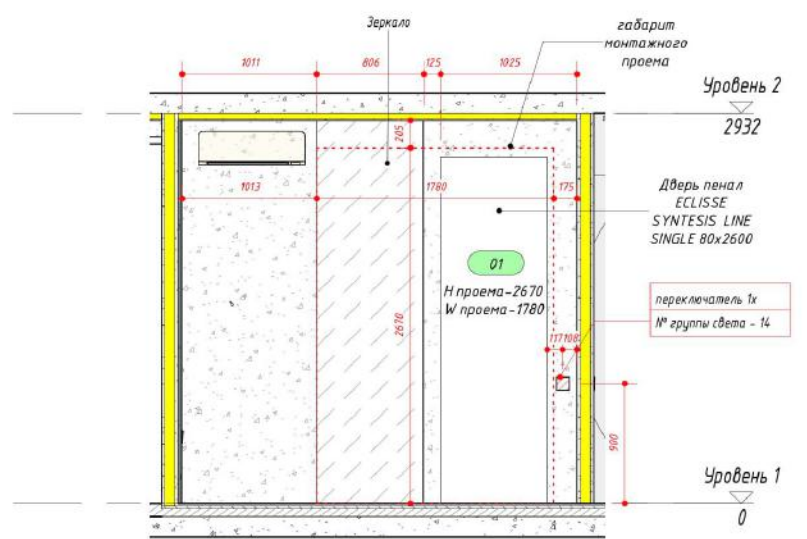

Проект интерьера
квартиры

развертки кабинета
при спальне

Лист

19

1 Фасад 19 - а
1: 40

2 Фасад 20 - а
1: 40

3 Фасад 21 - а
1: 40

4 Фасад 22 - а
1: 40